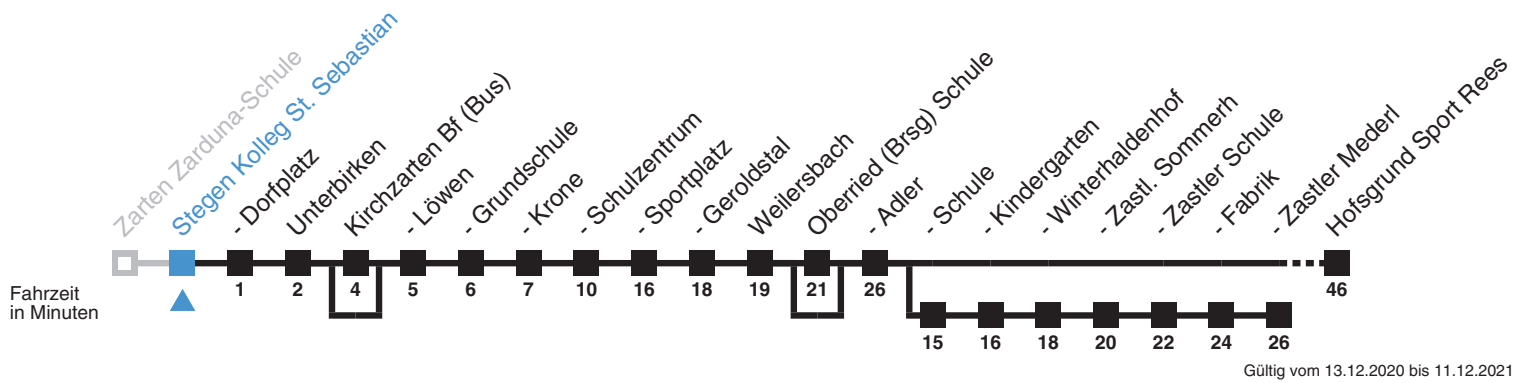

## Stegen Kolleg St. Sebastian → Hofsgrund Sport Rees

### Montag - Freitag

● = bis Kirchzarten Schulzentrum  
 X = bis Oberried (Brsg) Zastler Mederl

a = bedient nicht Kirchzarten Bf (Bus)  
 b = bedient nicht Oberried (Brsg) Schule

c = ab 22.2.21, Schultag, nicht 29.3.21 bis 31.3.21